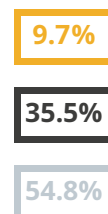

CONTRATTO DEI DIPLOMATI DOPO 2 ANNI

- Permanente - Tempo indeterminato
- Permanente - Apprendistato
- Temporaneo

COERENZA TRA DIPLOMA E LAVORO DOPO 2 ANNI

- Lavoro coerente col titolo di studio
- Professioni trasversali
- Lavoro non coerente col titolo di studio