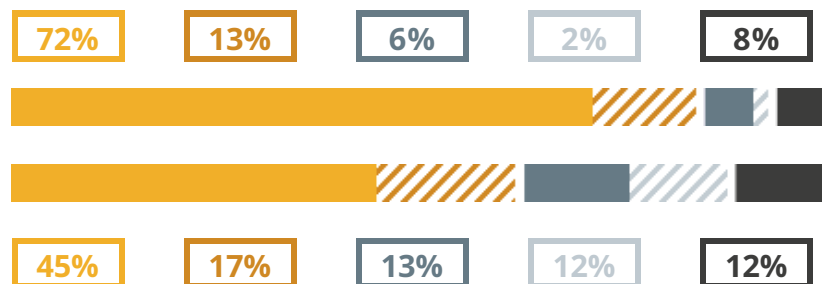

MELLERIO ROSMINI

MEDIA SCUOLE DELLO STESSO TIPO NELLA PROVINCIA